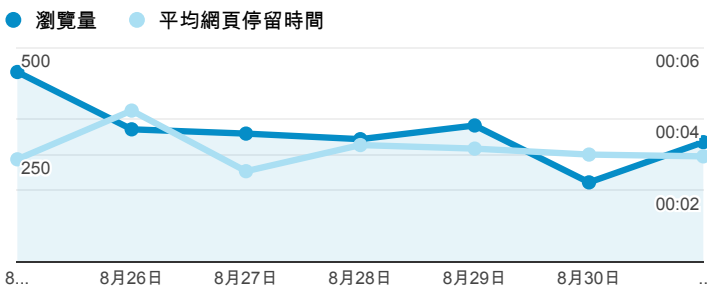

報表02\_流量

2014年8月25日 - 2014年8月31日

所有工作階段  
100.00%

+ 新增區隔

瀏覽量和平均網頁停留時間

瀏覽量和造訪

瀏覽量和不重複瀏覽量

造訪和新造訪率 (依 服務供應商 分組)