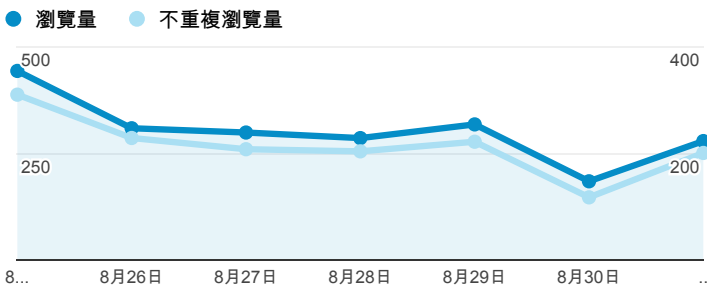

報表02\_流量

2014年8月25日 - 2014年8月31日

所有工作階段  
100.00%

+ 新增區隔

瀏覽量和平均網頁停留時間

瀏覽量和造訪

瀏覽量和不重複瀏覽量

造訪和新造訪率 (依 服務供應商 分組)

造訪和瀏覽量 (依 社交網路 分組)

社交網路	工作階段	瀏覽量
Facebook	56	78