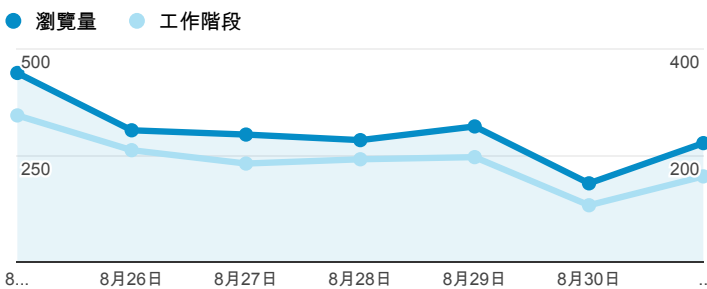

報表02\_流量

2014年8月25日 - 2014年8月31日

所有工作階段  
100.00%

+ 新增區隔

瀏覽量和平均網頁停留時間

瀏覽量和造訪

瀏覽量和不重複瀏覽量

造訪和新造訪率 (依 服務供應商 分組)

造訪和瀏覽量 (依 社交網路 分組)

社交網路	工作階段	瀏覽量
Facebook	56	78